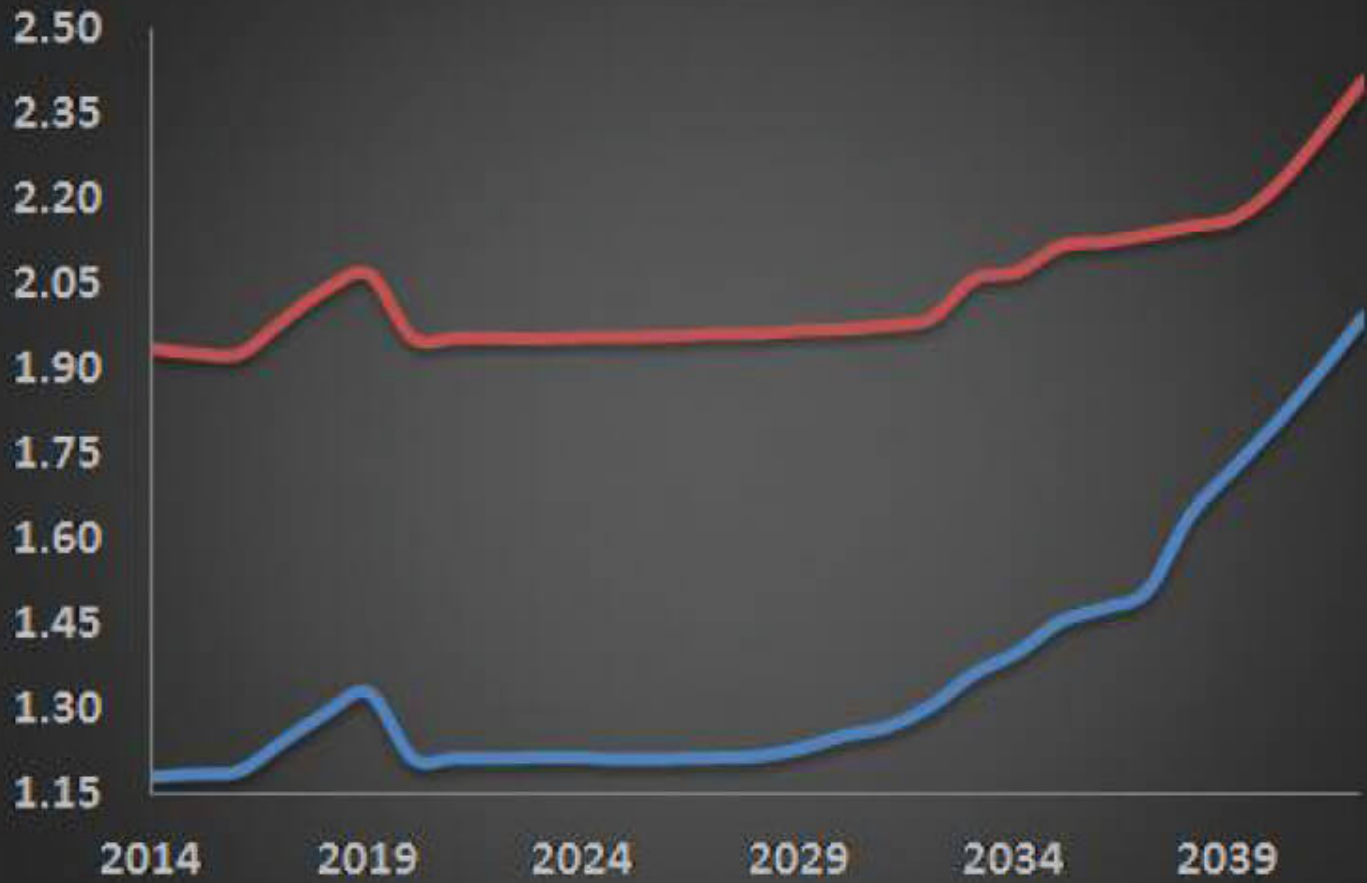

27

MIT

2016

MYWAS

MYWAS (Multi Year Water Allocation System)

איור 1 | ערכי הנדירות במקורות המים השפירים בארץ על פני זמן
(שקלים למ"ק)

צפון

שאר הארץ